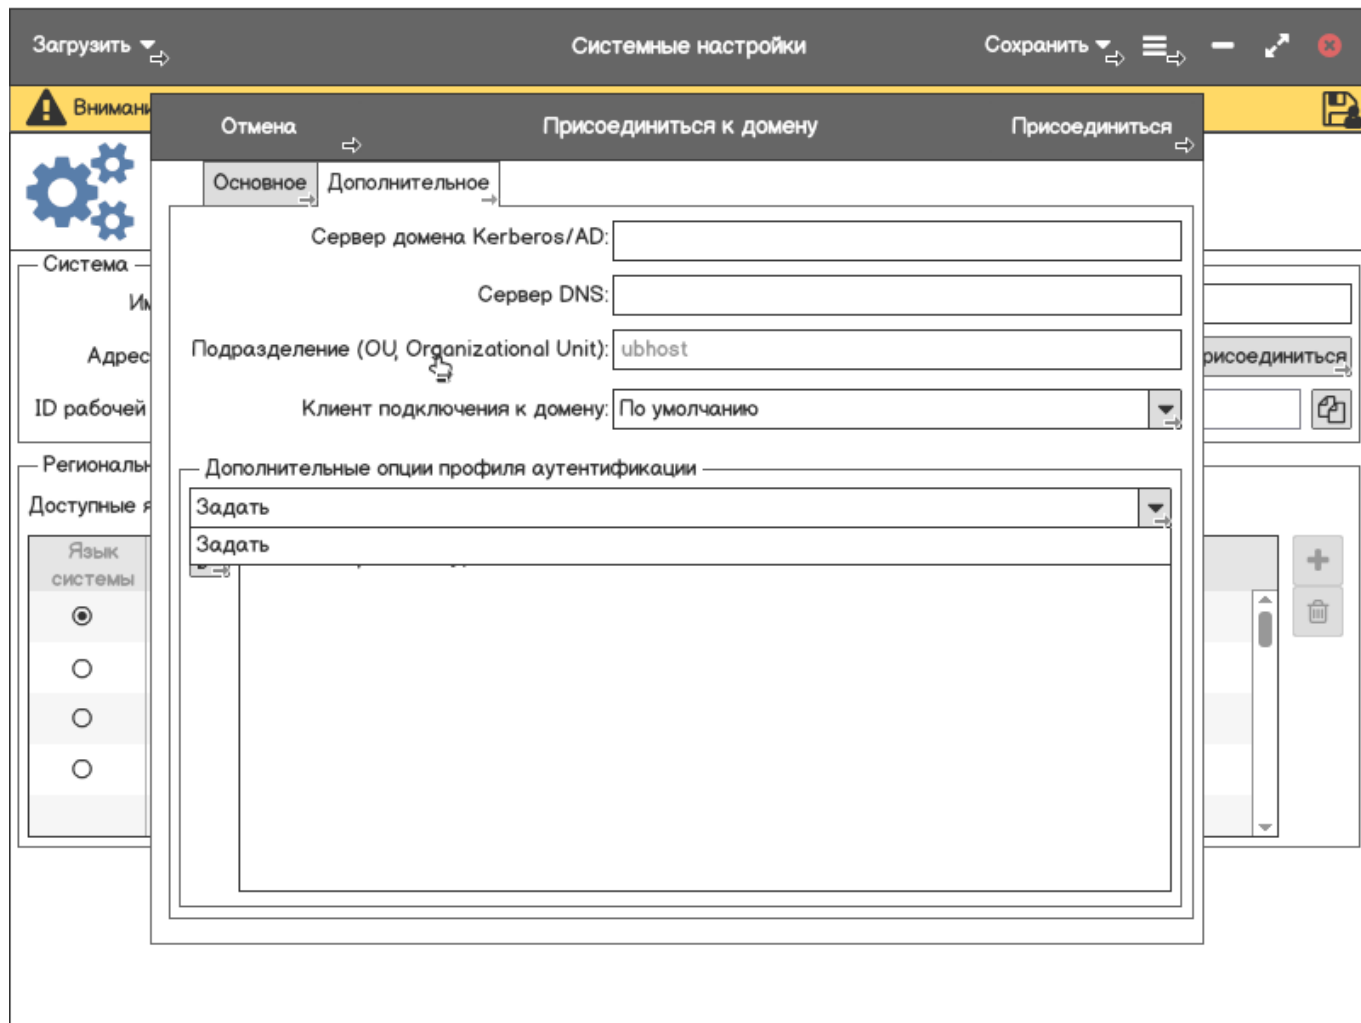

Подразделение (OU, Organizational Unit):

Имя OU, в котором мы хотим создать учётную запись компьютера в домене.  
Если учётная запись уже существует, то она будет обновлена.  
Пример: "ubhosts" или "OU=UBL Servers,OU=KOM,DC=ad,DC=holding,DC=com"

Доступные файлы:

Язык системы

- 
- 
- 
-

Загрузить ↘ Системные настройки Сохранить ↘ ☰ ↘ - ↗ ×

**Внимание!** 

## Системные настройки