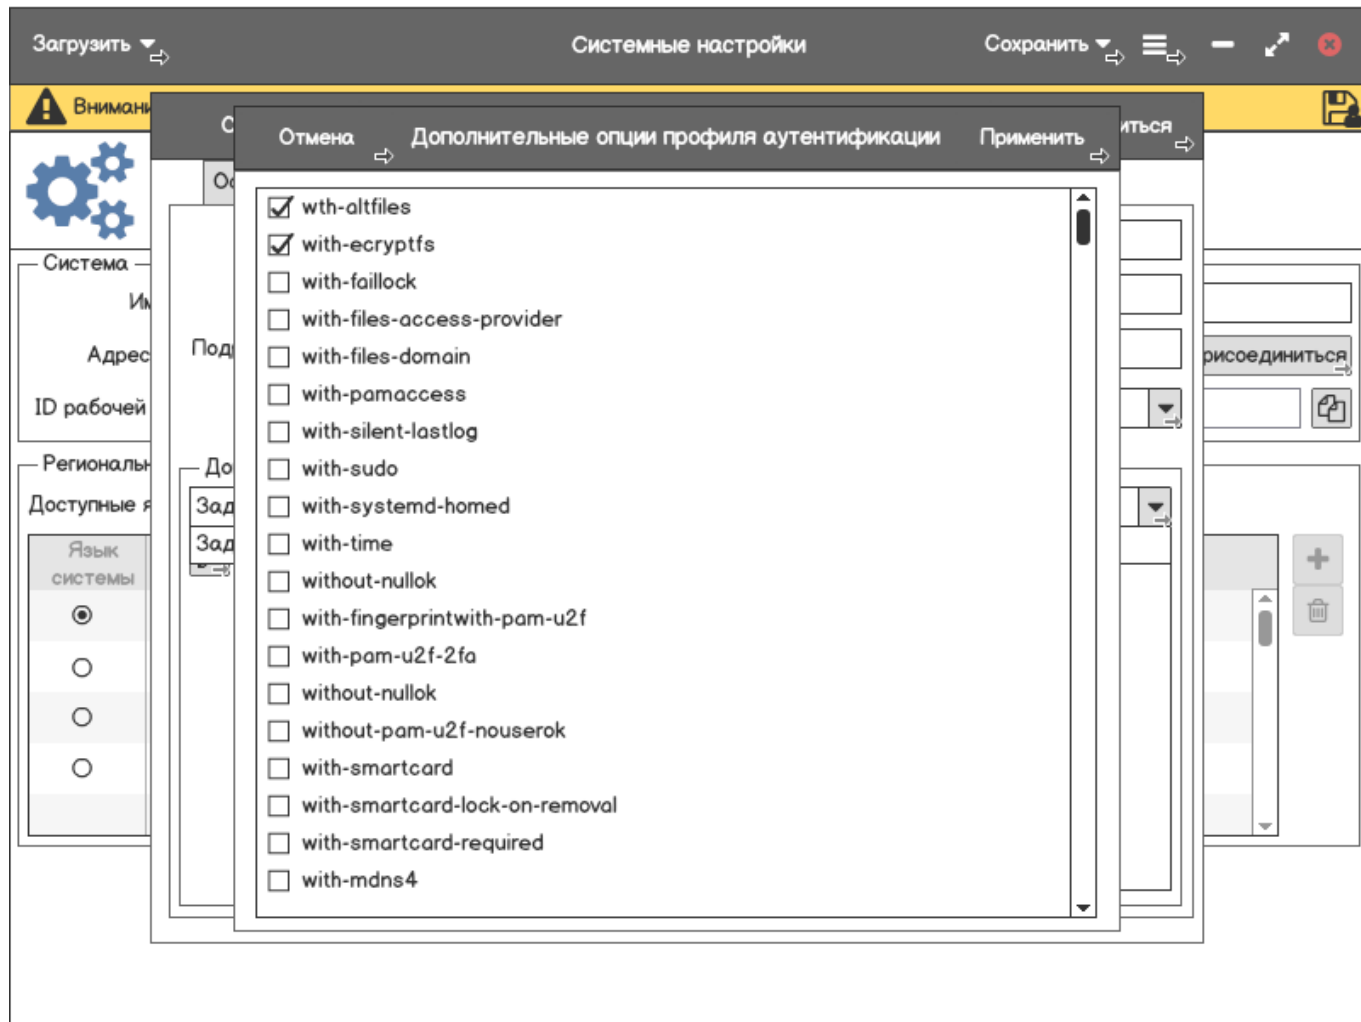

Подразделение (OU, Organizational Unit):

Имя OU, в котором мы хотим создать учётную запись компьютера в домене.  
Если учётная запись уже существует, то она будет обновлена.  
Пример: "ubhosts" или "OU=UBL Servers,OU=KOM,DC=ad,DC=holding,DC=com"

Доступные файлы:

Язык системы

- 
- 
- 
-

Загрузить ↘ Системные настройки Сохранить ↘ ☰ ↘ - ↗ ×

**Внимание!** 

## Системные настройки